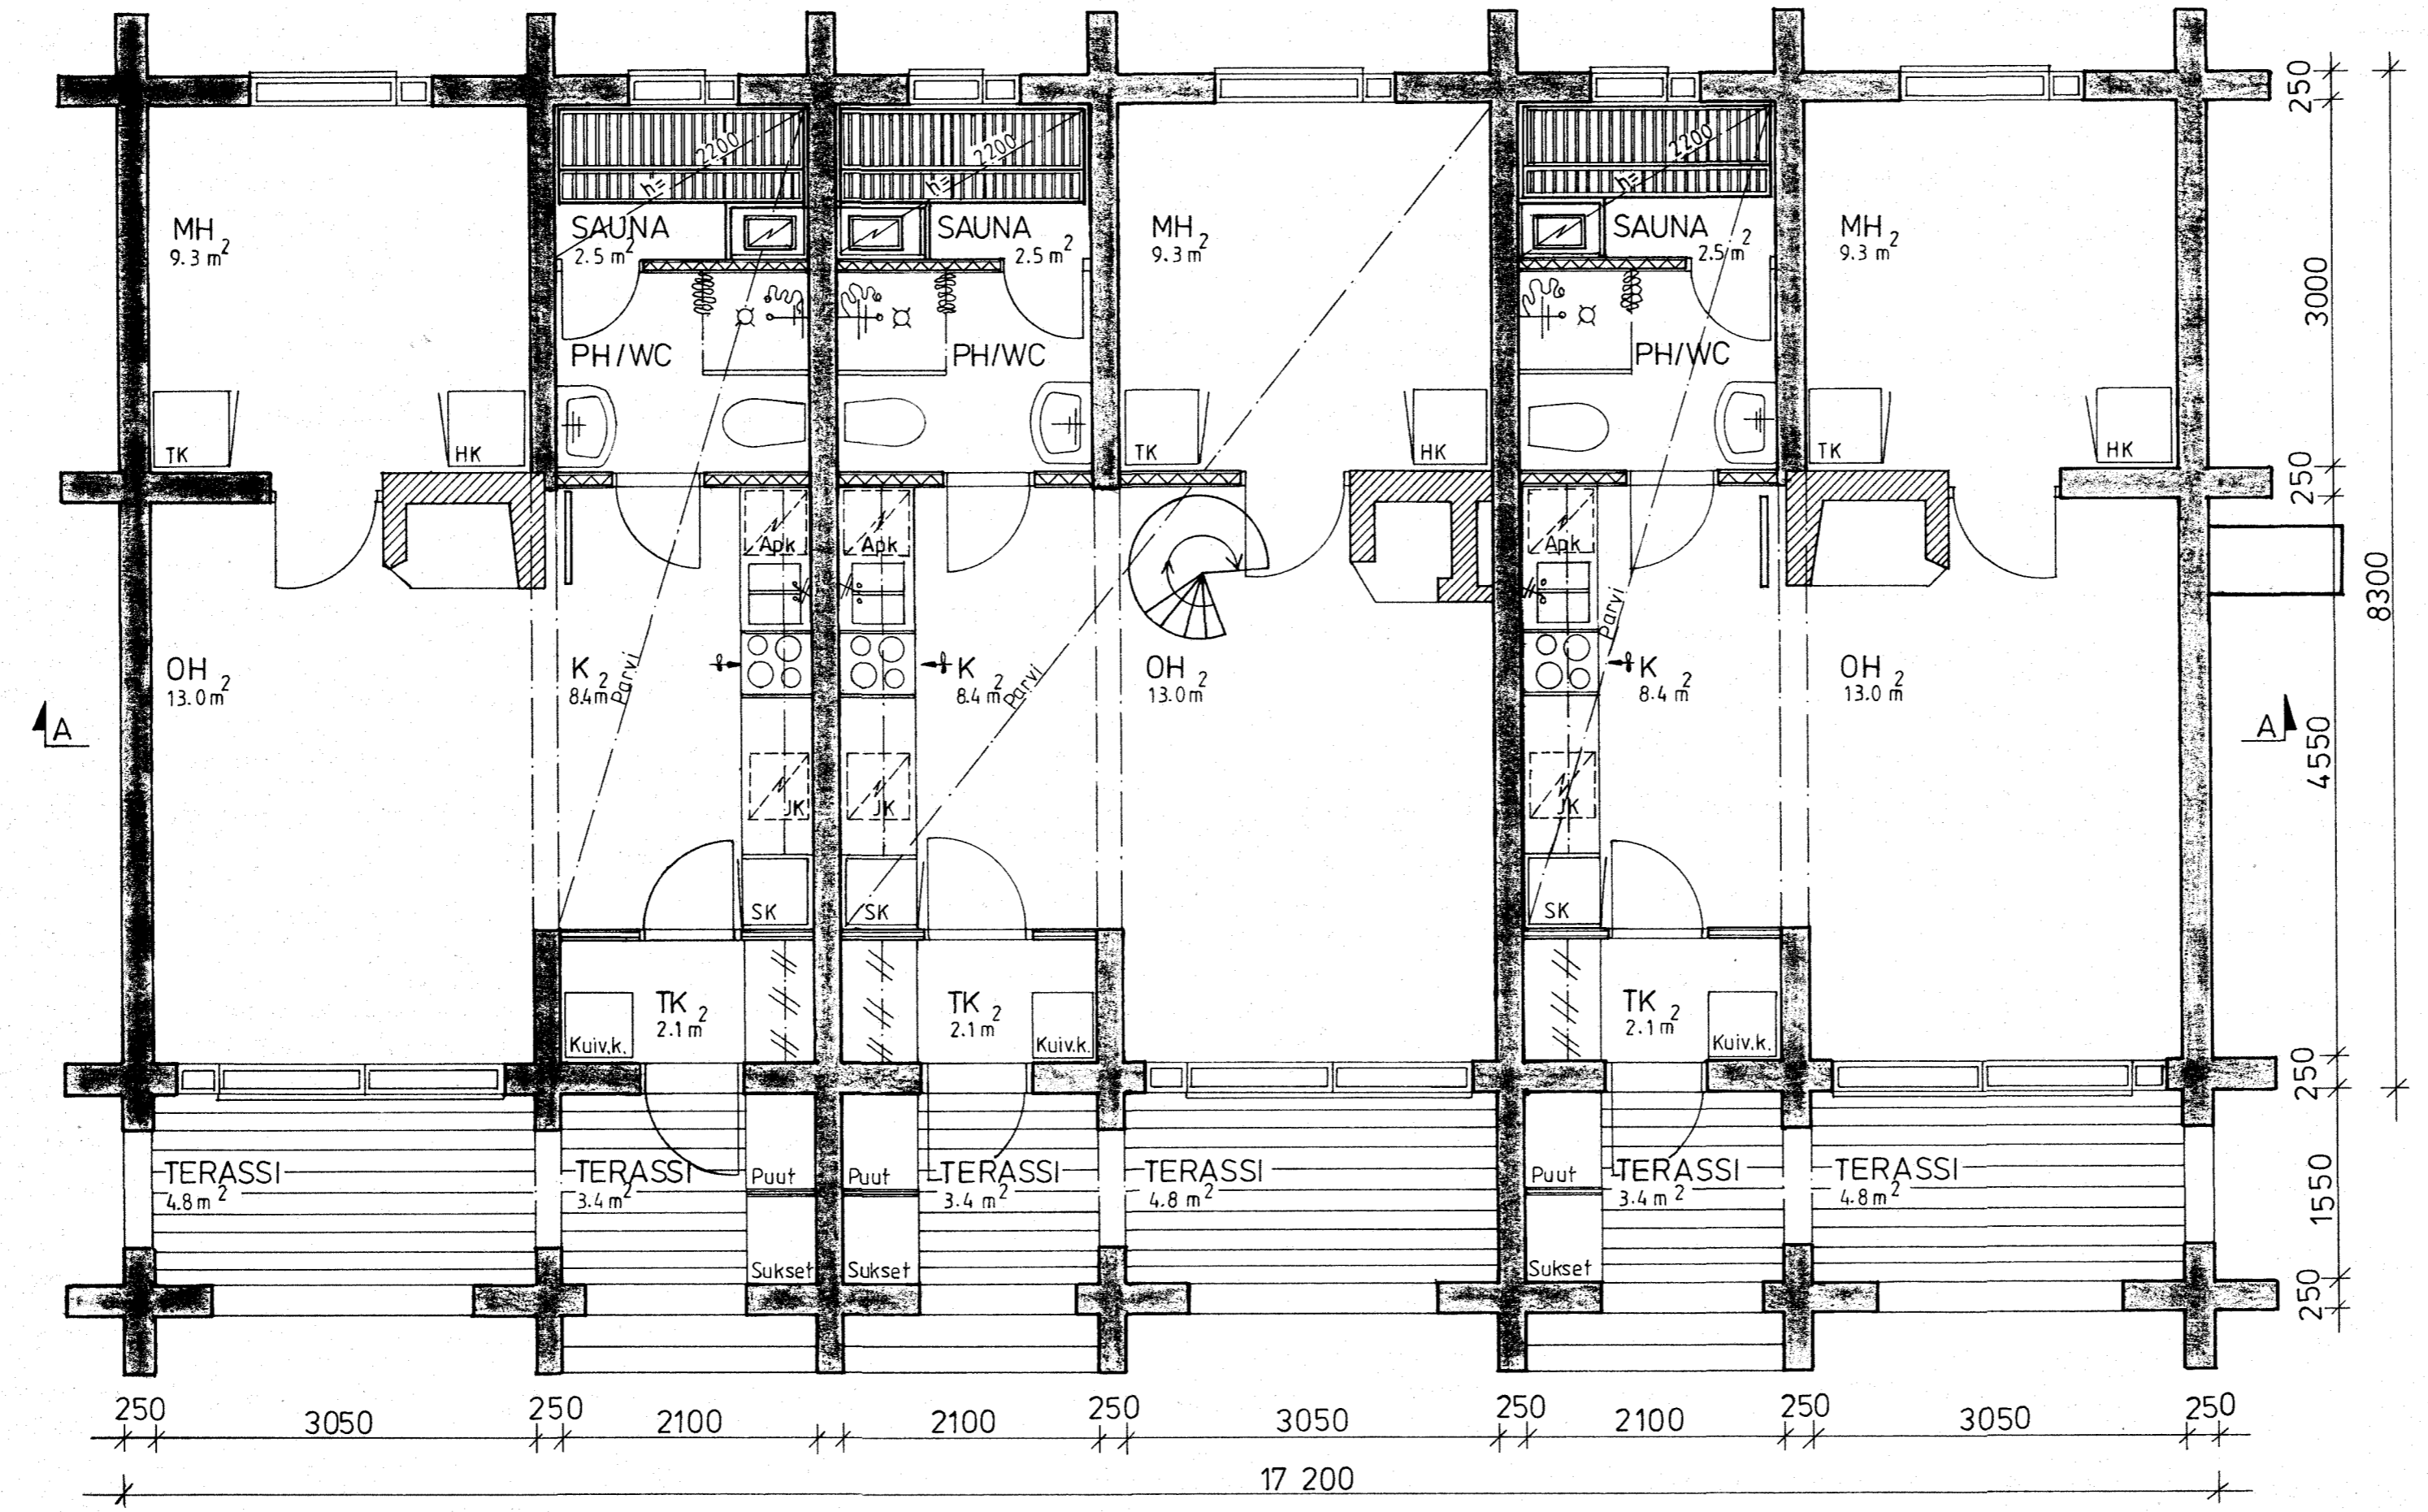

Kerrosala 172.0 m²
 Tilavuus 566.0 m³

RUKAJÄRVI	ESKOLA	19:15	
UUDISRAKENNUS			PÄÄPIIRUSTUS 2(4)
Salmi-Auto Oy/As Oy Kanerva - Ruka			POHJA 1:50
OUUNUNTIE 38 93600 KUUSAMO			
KUUSAMOSSA 23.11.1989			
RP S. Määttä	<i>[Signature]</i>		ARK 2