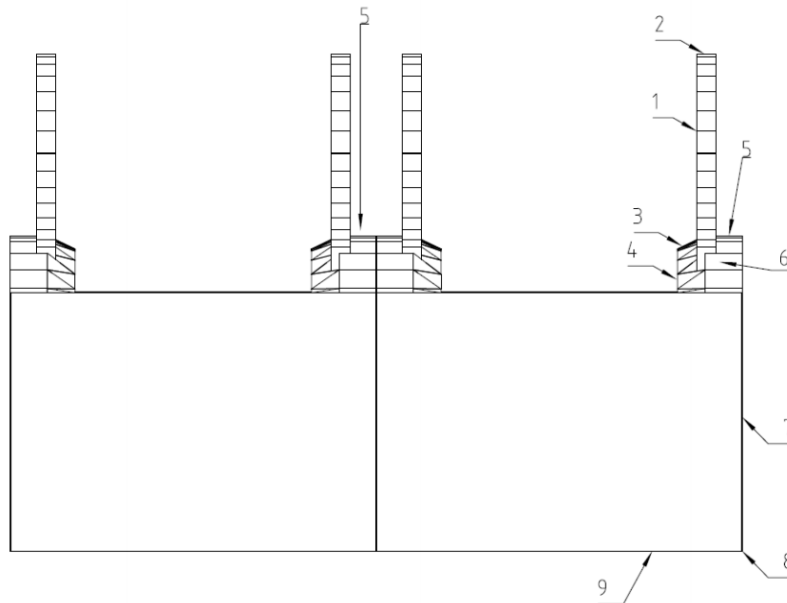

Portaat asennettu tilaan toukokuussa 2018 ja ovat olleet poissa käytöstä vuodesta 2020

Pää tiedot	
Ryhmä 00100	Koy Raitti
Rakennuksen tyyppi	Kauppakeskukset
Nostokorkeus	4500 mm
Ryhmä	Laitte sijoitettu kuivaan ja ilmastoituun sisätilaan
Sijoittelu	Yksittäinen laite
Kulma	35 °
Askelman leveys	800 mm
Vaaka-askelmien pituus alhaalla	800 mm
Vaaka-askelmien pituus ylhäällä	800 mm
Moottorin teho	7.5 kW
Nopeus	0.5 m/s
Syöttöjännite	Moottori: 400 Volt / 50 Hz Valaistus: 230 Volt / 50 Hz
Moottorin nimellisvirta	17 A
Moottorin käyttövirta	34 A
Ohjauksen tyyppi	ECOLINE Premium Slow'n Go toiminto joka vähentää nopeutta kun laitetta ei ole käytetty määritettyyn aikaan. Laitte pysähtyy kokonaan kun sitä ei ole käytetty määriteltynä aikana
Suuntanäyttävä	Suuntanuolet (punainen ja vihreä) sijoitettu laitteen molempiin pätyihin

Design

1) Lasipaneelin väri	Lasipaneelit ovat kirkkaat ja läpinäkyvät
2) Käsijohte	Mustat käsijohteet kangasvuorauksella ja teräslankavahvikkeilla.
3) Sisäpuolen kansipelti	Alumiini pulverimaalattu naarmuja kestäväällä maalilla, – valkea alumiini RAL 9006.
4) Potkupelti	Mustalla kitkaa vähentävällä jauhemaalauksella käsitelty pelti.
5) Ulkopuolen kansipelti	Alumiini pulverimaalattu naarmuja kestäväällä maalilla, – valkea alumiini RAL 9006.
6) Päätypaneeli	Anthracite (RAL 7016) käsikaiteen sisäänmeno
7) Sivuverhous	Sivuverhoilu jauhemaalattua terästä, – valkea alumiini RAL 9006.
8) Kulmalistat	Kulmalistat jauhemaalattua terästä, – valkea alumiini RAL 9006.
9) Pohjaverhoilu	Pohjaverhoilu jauhemaalattua terästä, – valkea alumiini RAL 9006.
Kaiteen profiili	Käsijohteet sijoitettu keskeisesti käsikaiteiden lasipaneelien päälle (tyyppi E).
Kaiteen korkeus	1000 mm
Käsikaide paneeli	Käsikaiteen paneelit ovat 10 mm paksua karkaistua turvalasia.