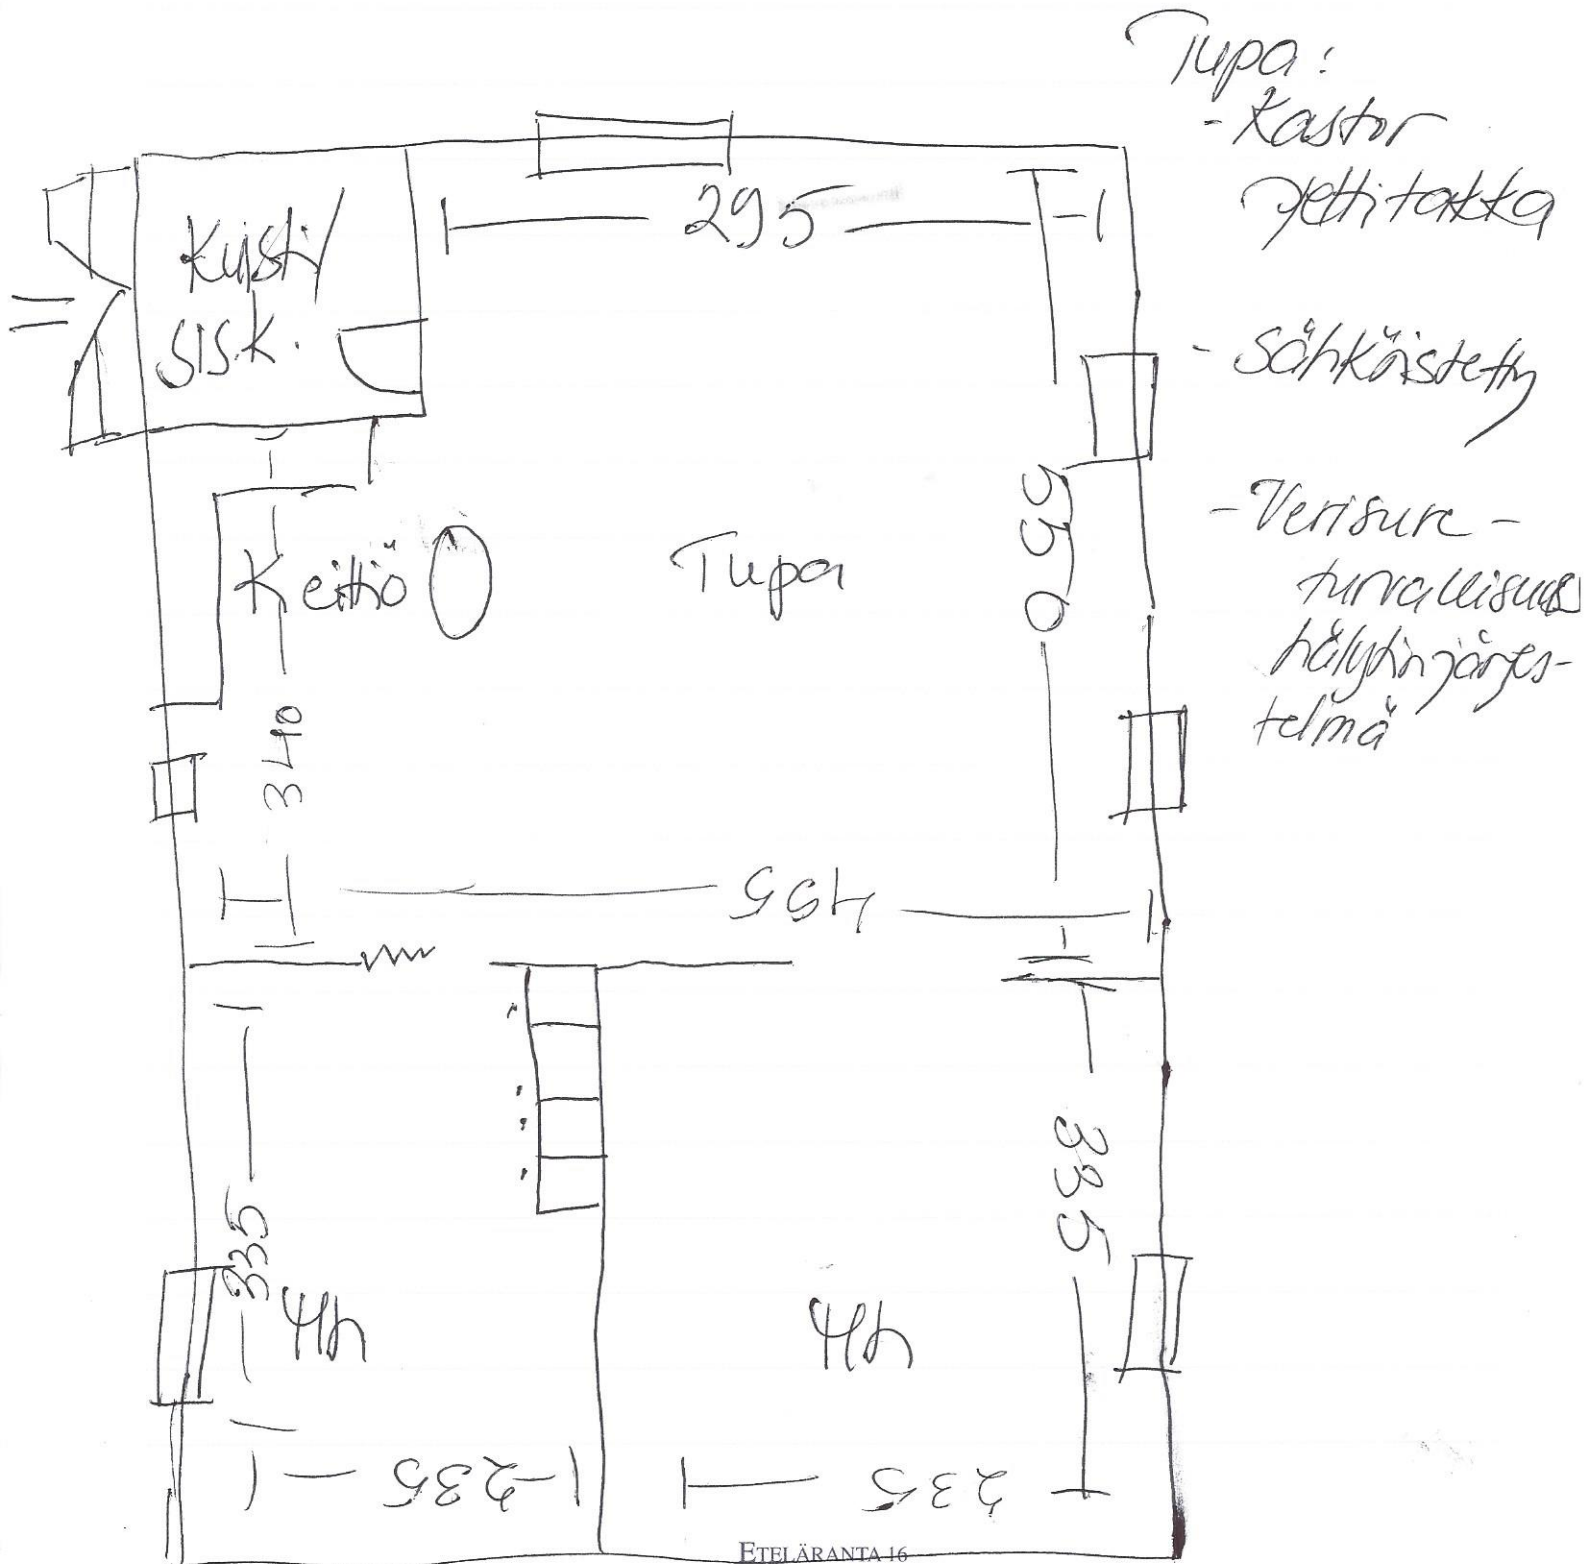

Ylösti:

ETELÄRANTA 16

FIN-00130 HELSINKI

TEL +358-9-622 64 10 FAX. 358-9-661 331

www.royalravintolat.com

myyntipalvelu@royalravintolat.com